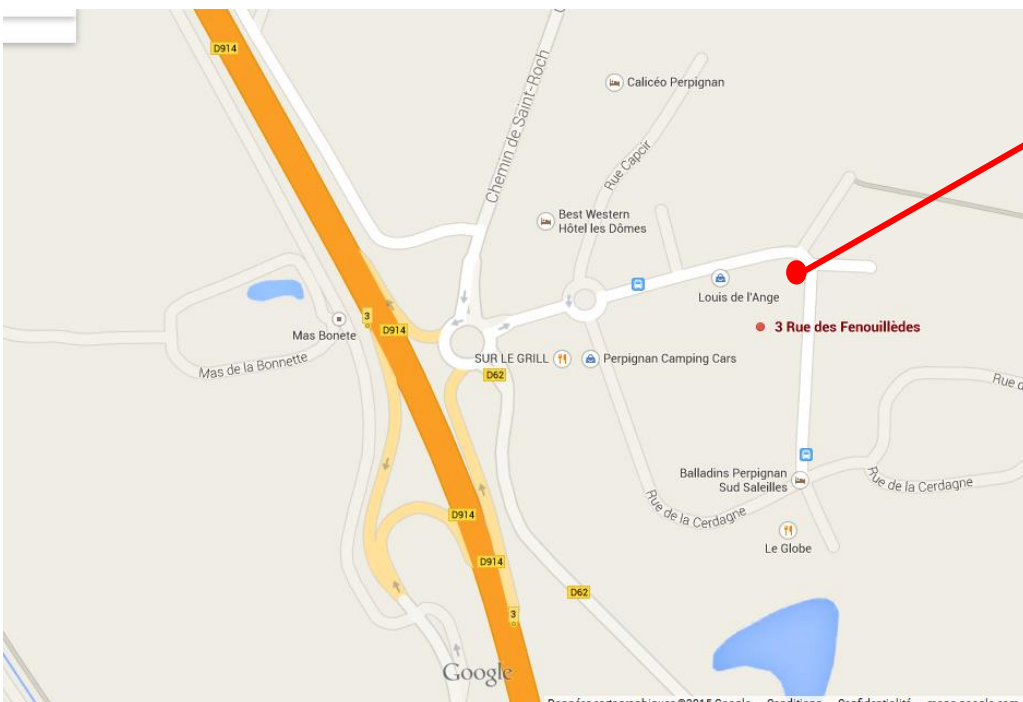

SYNDICAT MIXTE
DES BASSINS VERSANTS DU RÉART,
DE SES AFFLUENTS
ET DE L'ÉTANG DE CANET SAINT-NAZAIRE

Parc d'activités Sud Roussillon
3, rue des Fenouillèdes
66280 SALEILLES
Tel : 04.68.22.18.53

42°39'28.6"N 2°55'44.2"E

PLAN D'ACCÈS SMBVR

**Zone d'activités Sud
Roussillon**

**Dans la zone de Calicéo,
En face de CANATEC,
Derrière Le Centre
Technique Municipal**